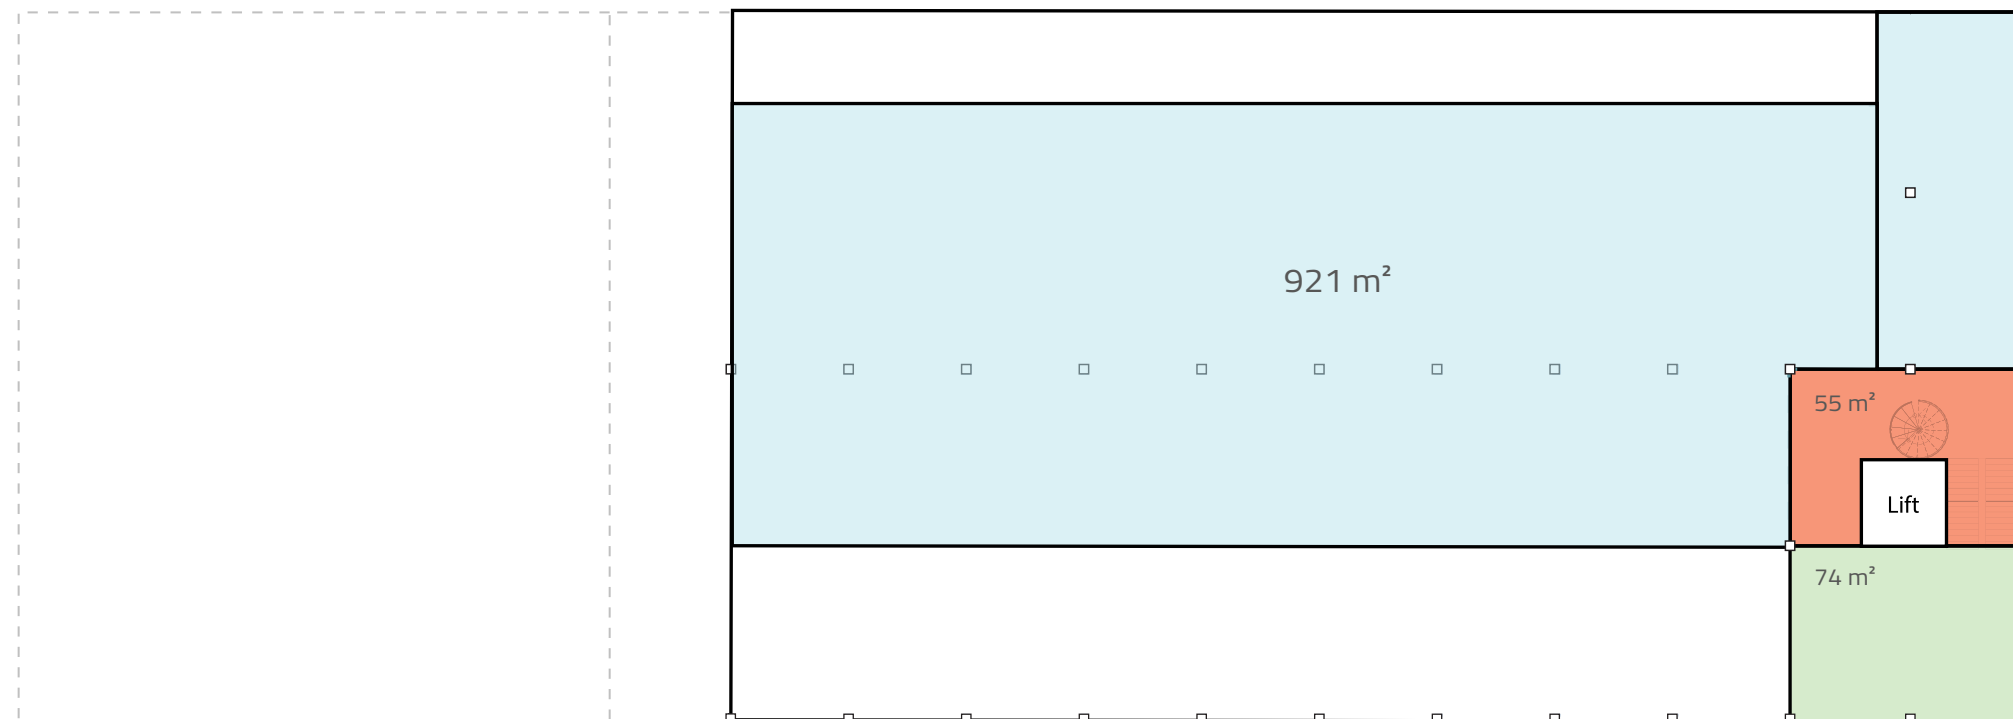

Contact

Boudie Hoogedeure
06 - 53 39 70 62
boudie@strijp-t.nl

-  Oostzijde 1.579 m²
-  Verkeersruimte 81 m²

Tweede verdieping 921 m²Totaal 2.500 m²**Contact**

Boudie Hoogedeure
06 - 53 39 70 62
boudie@strijp-t.nl

-  Tweede verdieping 921 m²
-  Verkeersruimte 55 m²
-  Technische ruimte 74 m²